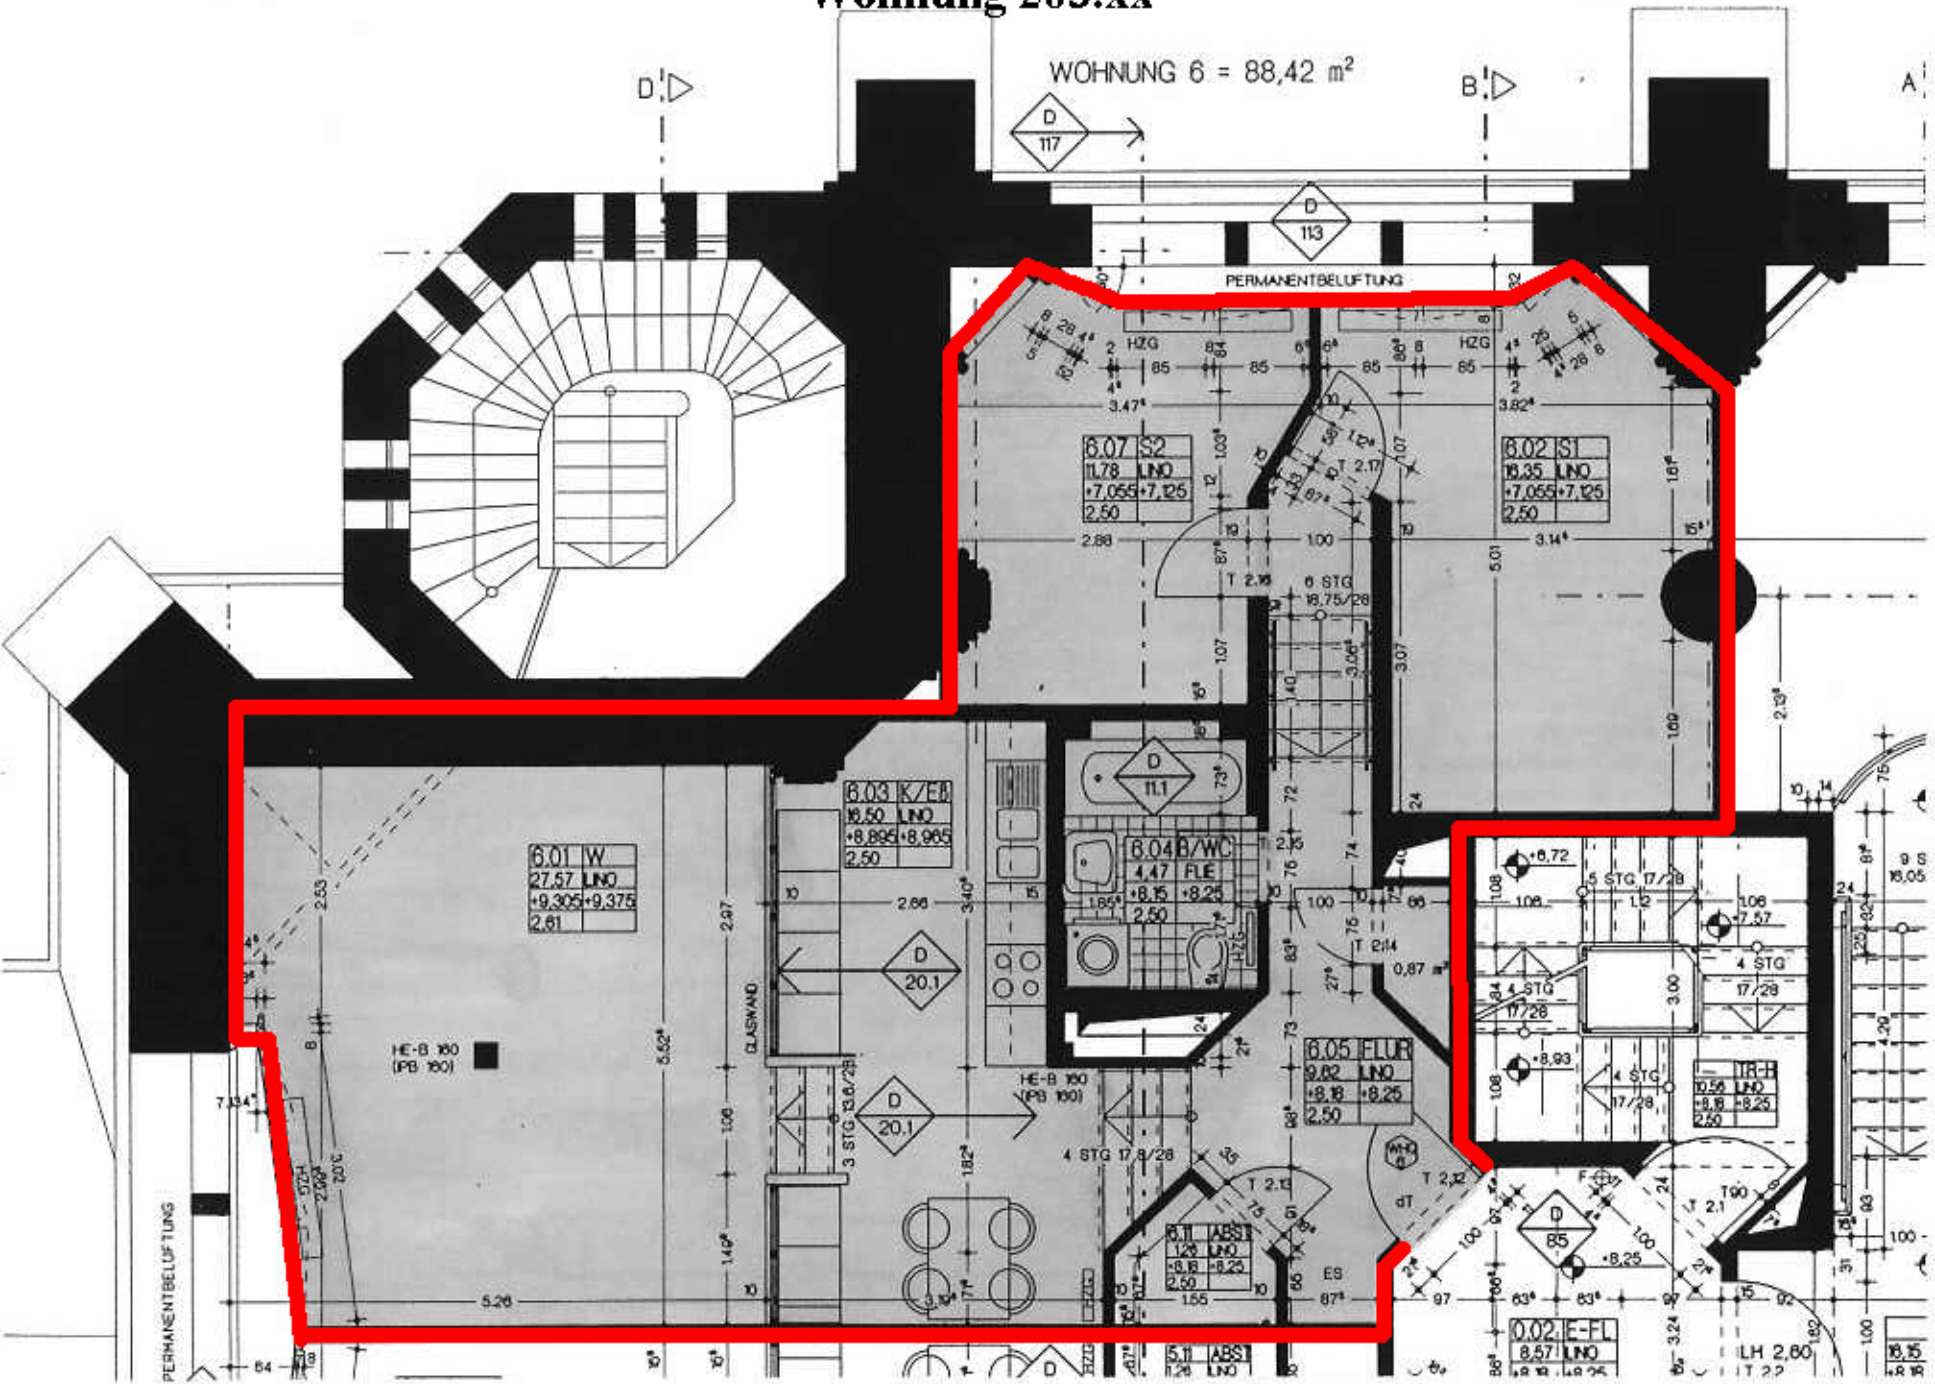

# Wohnung 203.xx

WOHNUNG 6 = 88,42 m<sup>2</sup>

Wohnung 6 in der Lutherkirche Spandau - M. 1/75 - 04.10.1995

Ketterer + Partner, Architekten - Taborstraße 22 - 10997 Berlin - Fon 618 90 77 - Fax 611 55 63