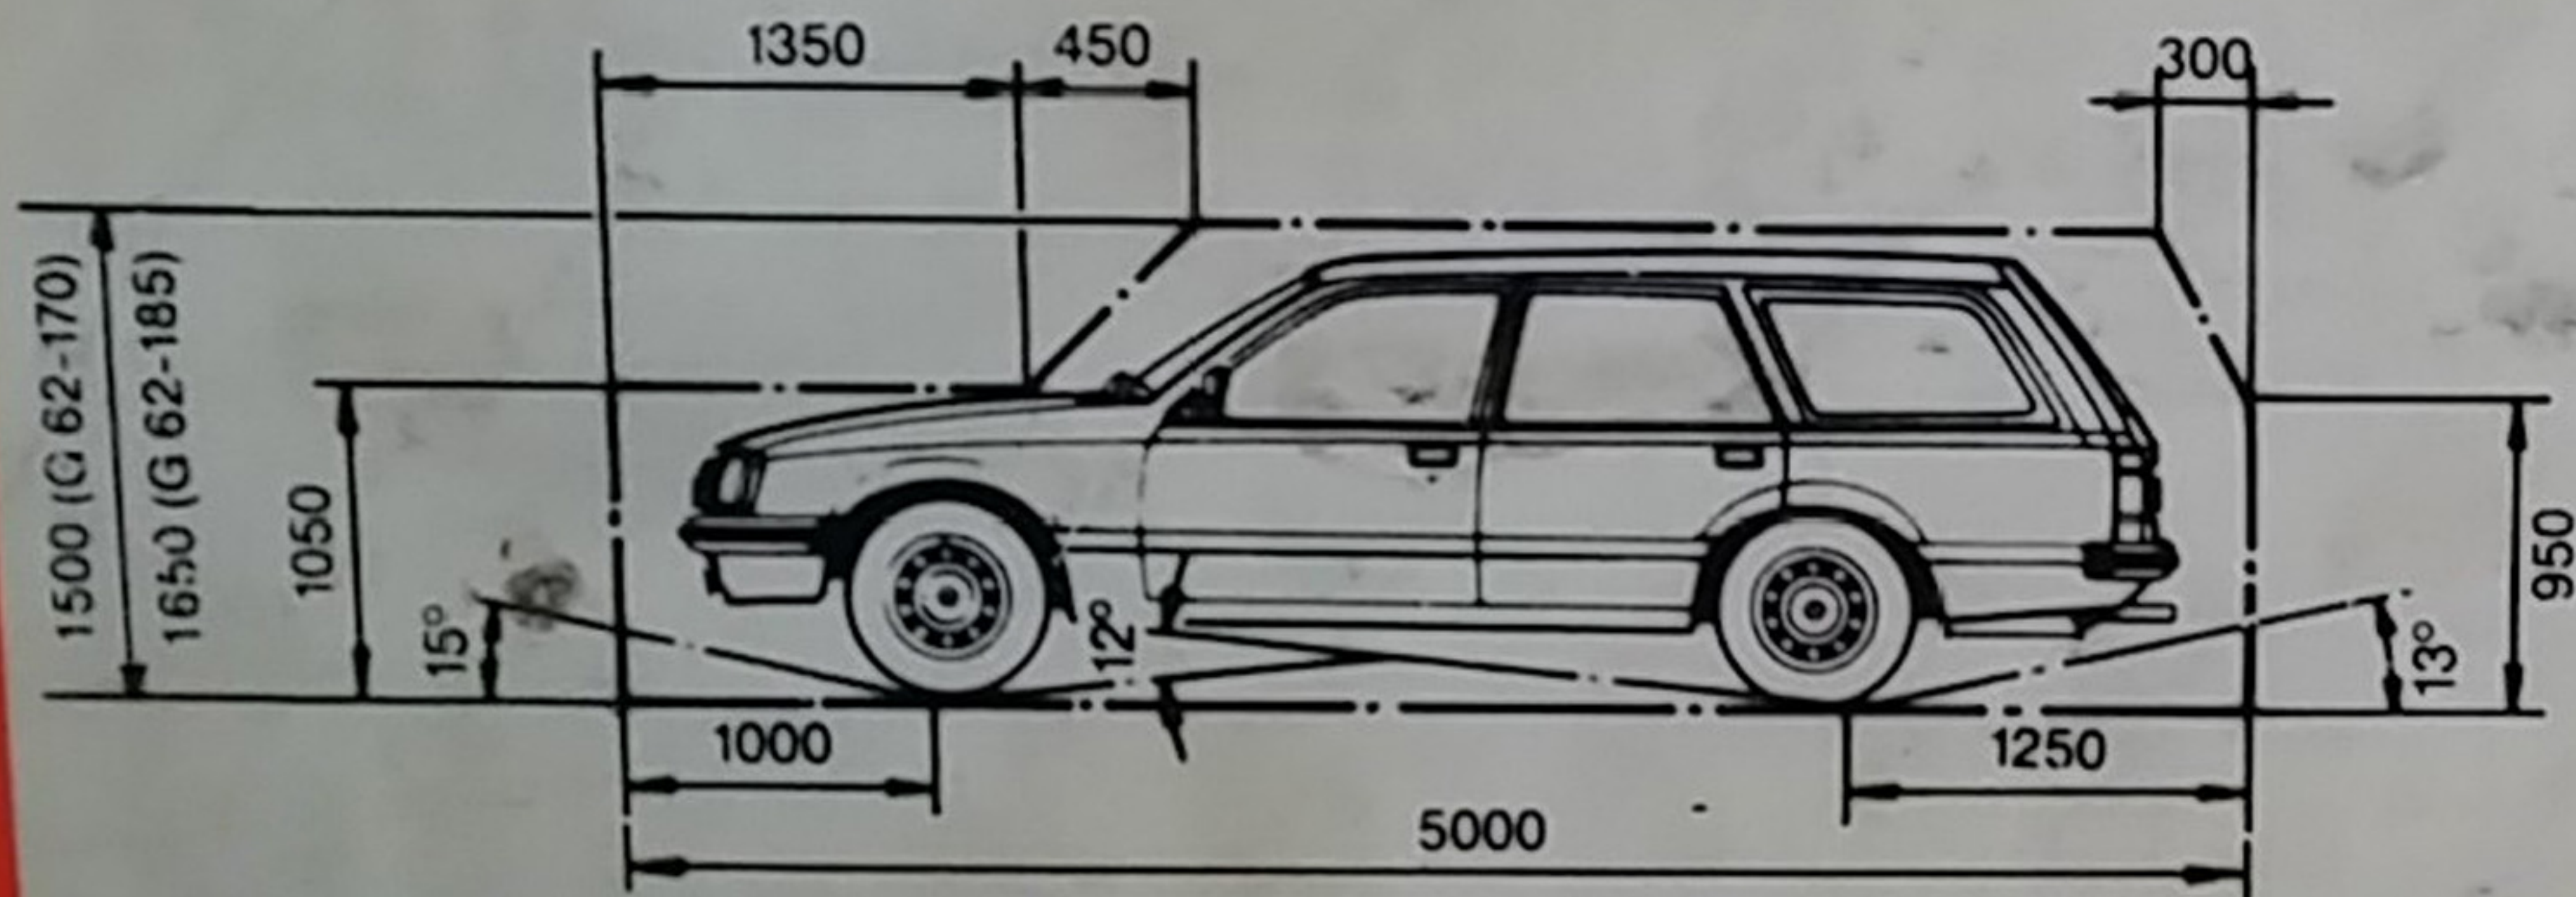

Bei Einhaltung der Baumindestmaße können serienmäßige Pkw mit folgenden
Länge 5,00 m · Breite 1,90 m · Höhe 1,50 m ·

Fahrzeuggröße

unterer Stellplatz

Achtung: Auf dem unteren Stellplatz darf nur vorwärts geparkt werden!

Pkw außerhalb dieser Abmessungen wie z. B. RENAULT
CITROEN Diane; CITROEN Break; PEUGEOT Break können nur bedingt oder